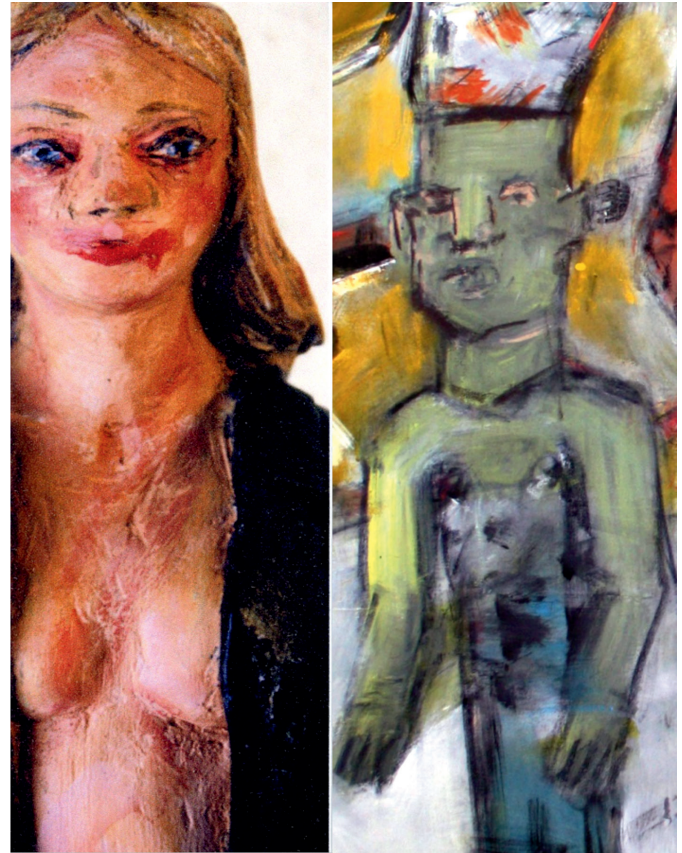

Ausstellung vom 23. November 2014 bis zum
31. Januar 2015

Bürger- und Rathaus Murr
Hindenburgstraße 60, 71711 Murr
Tel.: 07144/2699-0
www.gemeinde-murr.de
Autobahn A 81, Ausfahrt Pleidelsheim,
Richtung Murr

Öffnungszeiten:

Montag bis Freitag von 8 bis 12 Uhr

Montag von 13.30 bis 18 Uhr

Dienstag und Mittwoch von 13.30 bis 16.30 Uhr

Donnerstag von 13.30 bis 17.30 Uhr

Claus Staudt   Günther Sommer

Ausstellung in Zusammenarbeit mit dem

parallels

VBKW

Verband Bildender Künstler und Künstlerinnen Württemberg   Region Ludwigsburg