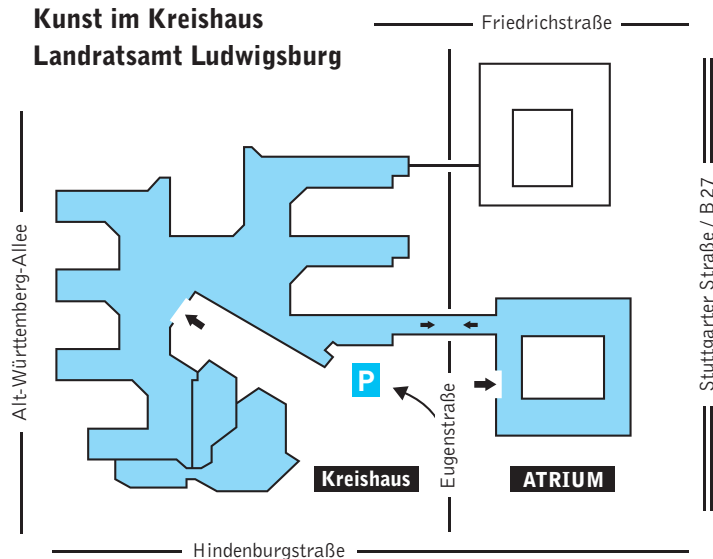

www.landkreis-ludwigsburg.de

www.schiller-vhs.de

Kuratorin »Kunst im Kreishaus«:

Ingeborg von Egloffstein ive@schiller-vhs.de

Kreishaus Ludwigsburg

Hindenburgstraße 40

71638 Ludwigsburg

Öffnungszeiten:

Mo–Mi 8.00–16.00 Uhr

Do 8.00–18.00 Uhr

Fr 8.00–12.00 Uhr

ATRIUM im Erweiterungsbau

Hindenburgstraße 30

71638 Ludwigsburg

Öffnungszeiten:

Mo–Mi 8.30–16.00 Uhr

Do 8.30–18.00 Uhr

Fr 8.30–12.00 Uhr

Parkraum zur Ausstellungseröffnung:

Tiefgarage des Landratsamts, Einfahrt Eugenstraße

Kunst im Kreishaus Landratsamt Ludwigsburg

Durch die Teilnahme an der Veranstaltung erklären Sie sich mit der möglichen Veröffentlichung von Bildmaterial einverstanden.